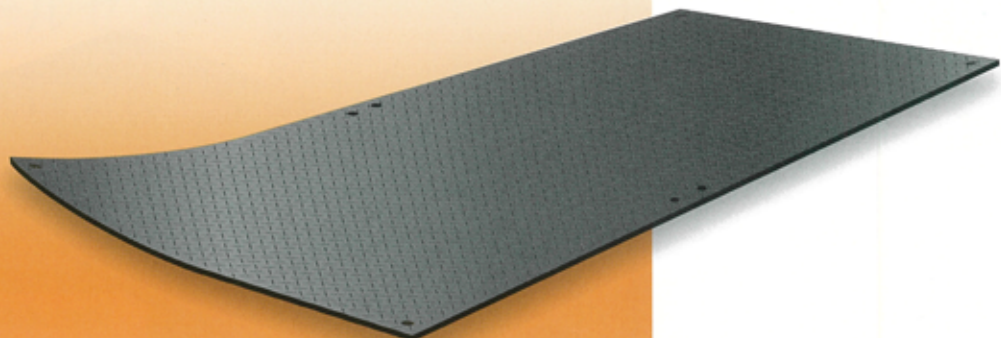

PSY

ソフトタイプ

- 軟質
- 下地 追従
- 重量 30Kg~
- 塩化 ビニル
- 3サイズ 展開
- 連結 具対応

難燃性
UL94 V-0
相当

柔軟性

環境対策：重機の利用を押さえることでCO2発生量を減らします。
作業効率：1枚の重量が軽量なため設置・撤去が手軽に行えます。
安全対策：重機の利用が押さえられることで重大事故の発生が低減されます。

軽量

騒音防止：樹脂製なのでキャタピラ等の金属音が低減されます。
養生改善：ゴムマットのような柔軟性で下地が凸凹でもしっかり保護します。

環境

経費削減：耐久性が高く繰り返しご利用いただけます。
環境樹脂：国内再生リサイクル原料を100%使用しています。

製品仕様

型番	サイズ (公差±25mm)	厚み・シボ			重量	色	材質
		S片面凸	W両面凸	U片面凸			
PSY36	910×1820mm	16mm (13+3)	19mm (3+13+3)	13mm(-3)	約30kg	黒	国内再生 塩化ビニル(PVC) 100%
PSY46	1250×2000mm	16mm (13+3)	19mm (3+13+3)	13mm(-3)	約43kg		
PSY48	1200×2400mm	16mm (13+3)	19mm (3+13+3)	13mm(-3)	約55kg		

シートタイプ

PSM

シートタイプ

- 軟質
- 丸めて 運搬可
- カスタマイズ 対応
- 厚さ 1mm~
- 重量 3kg~
- 塩化 ビニル

難燃性
UL94 V-0
相当

汎用性

防水、防草、仮設養生シート、トラックの荷台シートなど多くのシーンで活躍します。
サイズ、厚み、カラー、名入れでカスタマイズが可能です。

簡単

軽量でロール状のため運搬、管理などの取り扱いに便利です。

防草

3mmの厚みで太陽光を完全にシャットアウト。防水効果で雑草を防ぎます。
難燃性能、耐薬品性能も高く安心です。

製品仕様

※仕様は製造上予告なく変更する場合があります。

型番	サイズ (公差±25mm)	厚み	重量	色	材質
PSM36	900×1800mm	約1~5mm	約1.3kg/km ² (t1mm)	黒・茶	国内再生 塩化ビニル(PVC)
PSM120	1000mm×1~20m				